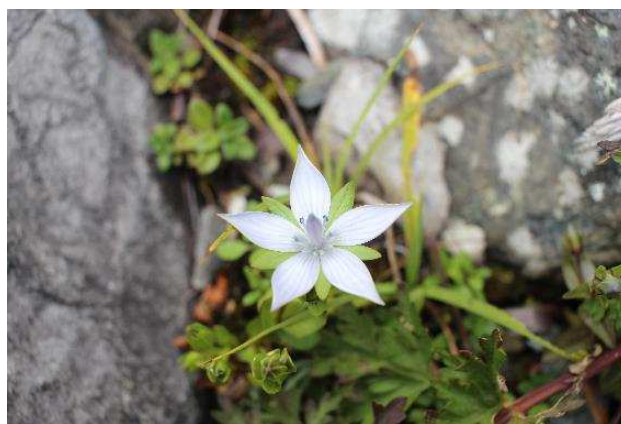

1 撮影日 8月29日(水)  
備考 トウヤクリンドウ 北岳稜線にて

2 撮影日 8月29日(水)  
備考 イワベンケイ 紅葉 トラバース道にて  
サンプリンドウ満開

3 撮影日 8月29日(水)  
備考 キンロバイ トラバース道にて

4 撮影日 8月29日(水)  
備考 コバノコメグサ

5 撮影日 8月29日(水)  
備考 ヒメセンブリ

6 撮影日 8月29日(水)  
備考 キタダケトリカブト