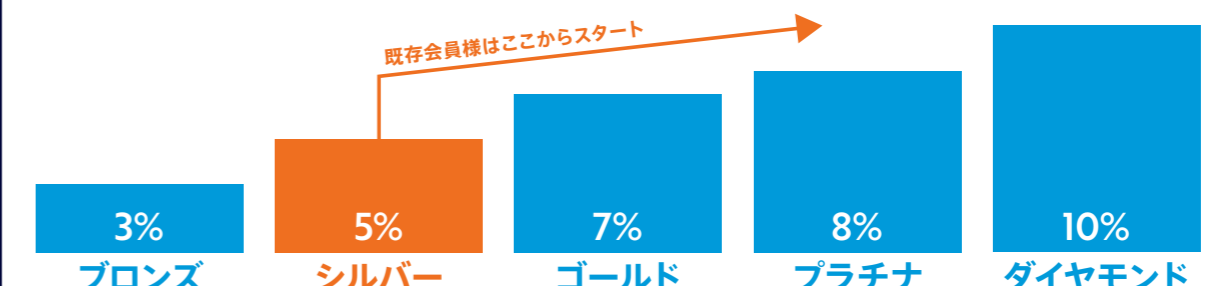

店舗とWEB SHOPで
共通ポイントとして利用可能!

今後、イベントなどで
ポイント利用できる機会を
増やしていきます。
※スキー関連のECサイトは対象外

ポイント還元率が最大10%までUP!

貯まったポイントに応じてランクアップ!